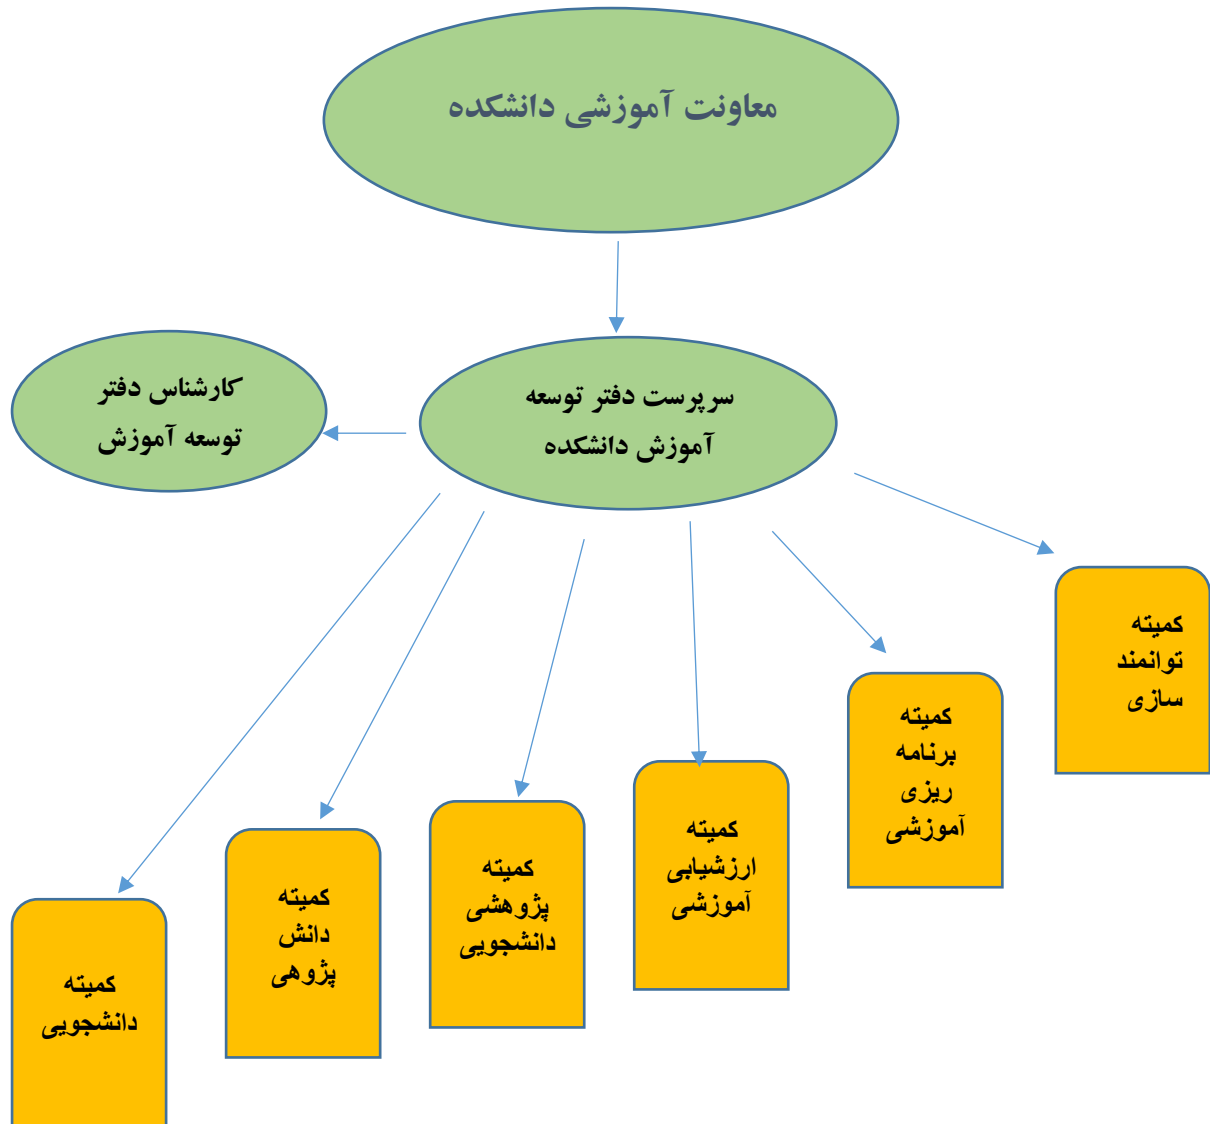

چارت سازمانی دفتر توسعه آموزش دانشکده دندانپزشکی

تهیه و تنظیم: اکرم گندمی - کارشناس EDO